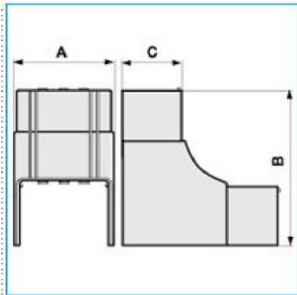

NIAV 100x60 G Angolo interno per canali linee TA-N/TA-EN/TA-GN GRIGIO

B02472

Quote:

A: 105
B: 155
C: 63

Proprietà tecniche

Materiali

Colore RAL Grigio RAL 7030

Materiale ABS

Dimensioni

Altezza 60 mm

Base 100 mm

Impostazioni

Angolo 70 / 120 °

Norme, Omologazioni

Norme di riferimento EN50085-2-1

Direttiva europea RoHs compatibilità volontaria