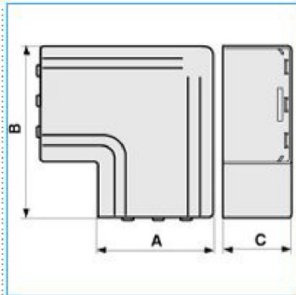

NPAN 100x60 G Angolo piano per canali linee TA-N/TA-EN/TA-GN GRIGIO

B02504

Quote:

A: 105
B: 150
C: 63

Proprietà tecniche

Materiali

Colore RAL Grigio RAL 7030

Materiale ABS

Dimensioni

Altezza 60 mm

Base 100 mm

Impostazioni

Angolo 0 / 90 °

Norme, Omologazioni

Norme di riferimento EN50085-2-1

Sicurezza