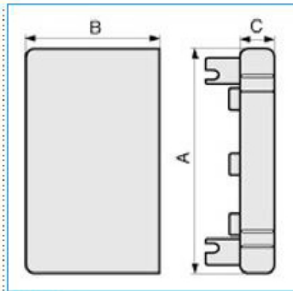

**LAN 100x60 G Terminale per canali linee TA-N/TA-EN/TA-GN GRIGIO**

B02253

**Quote:**

A: 105  
B: 62  
C: 16

Proprietà tecniche

**Materiali**

Colore RAL	Grigio RAL 7030
Materiale	ABS

**Dimensioni**

Altezza	60 mm
Base	100 mm

**Norme, Omologazioni**

Norme di riferimento	EN50085-2-1
Direttiva europea RoHs	compatibilità volontaria

**Sicurezza**

Grado di protezione dell'involucro	IP40
Resistenza agli urti	IK08