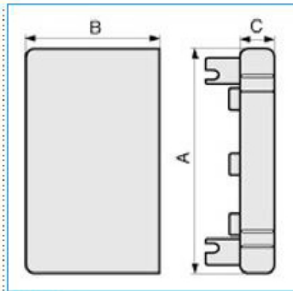

**LAN 100x60 G Terminale per canali linee TA-N/TA-EN/TA-GN GRIGIO**

B02253

**Quote:**

A: 105  
B: 62  
C: 16

Proprietà tecniche

**Materiali**

|            |                 |
|------------|-----------------|
| Colore RAL | Grigio RAL 7030 |
| Materiale  | ABS             |

**Dimensioni**

|         |        |
|---------|--------|
| Altezza | 60 mm  |
| Base    | 100 mm |

**Norme, Omologazioni**

|                        |                          |
|------------------------|--------------------------|
| Norme di riferimento   | EN50085-2-1              |
| Direttiva europea RoHs | compatibilità volontaria |