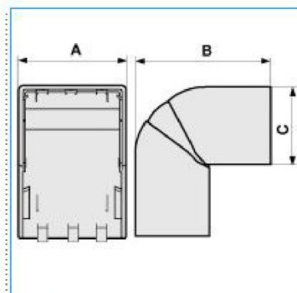

Condizioni d'impiego

Temperatura d'esercizio	5...60 °C

B02439

Quote:

A: 125
B: 135
C: 63