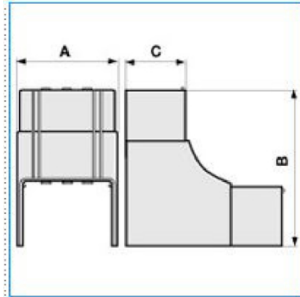

Condizioni d'impiego

Temperatura d'esercizio	5...60 °C

B02473

Quote:

A: 125
B: 155
C: 63