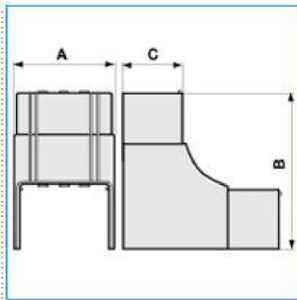

NIAV 120x60 G Angolo interno per canali linee TA-N/TA-EN/TA-GN GRIGIO

B02474

Quote:

A: 125
B: 155
C: 63

Proprietà tecniche

Materiali

Colore RAL Grigio RAL 7030

Materiale ABS

Dimensioni

Altezza 60 mm

Base 120 mm

Impostazioni

Angolo 70 / 120 °

Norme, Omologazioni

Norme di riferimento EN50085-2-1

Direttiva europea RoHs compatibilità volontaria