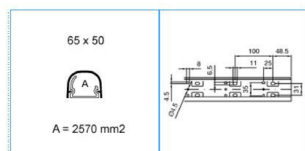

CND 65x50 WE Canale per impianti di condizionamento BIANCO EVEREST

B06810

Proprietà tecniche

Materiali

Colore	bianco
Colore	bianco
Materiale	PVC

Dimensioni

Altezza	50 mm
Lunghezza	2000 mm
Base	65 mm

Installazione, montaggio