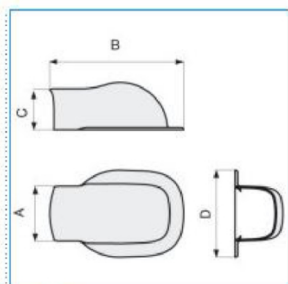

CCM 65x50 WE Curva muro per canali condizionamento CND BIANCO EVEREST

B06814

Quote:

A: 69
B: 169
C: 52
D: 110

Proprietà tecniche

Materiali

Colore	bianco
Materiale	ASA

Dimensioni

Altezza	50 mm
Base	65 mm

Sicurezza

Senza alogeni	si
Resistenza agli urti	IK08