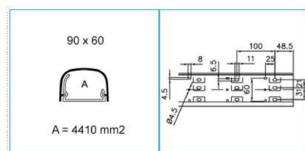

CND 90x60 WE Canale per impianti di condizionamento BIANCO EVEREST

B06820

Proprietà tecniche

Materiali

| | |
|-----------|--------|
| Colore | bianco |
| Colore | bianco |
| Materiale | PVC |

Dimensioni

| | |
|-----------|---------|
| Altezza | 60 mm |
| Lunghezza | 2000 mm |
| Base | 90 mm |