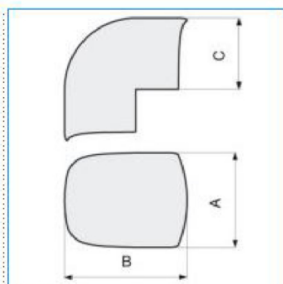

CAE 90X60 WE Angolo esterno per canali condizionamento CND BIANCO EVEREST

B06821

Quote:

A: 94  
B: 102  
C: 62

Proprietà tecniche

**Materiali**

Colore	bianco
Materiale	ASA

**Dimensioni**

Altezza	60 mm
Base	90 mm

**Impostazioni**

Angolo	90 °
--------	------

**Condizioni d'impiego**

Temperatura d'esercizio	-5...60 °C
-------------------------	------------