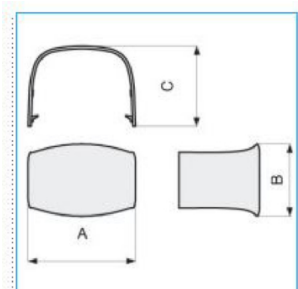

CGC 90x60 WE Giunto coperchio per canali condizionamento CND BIANCO EVEREST

Proprietà tecniche

Materiali

Colore	bianco
Materiale	ASA

Dimensioni

Altezza	60 mm
Base	90 mm

B06825

Quote: