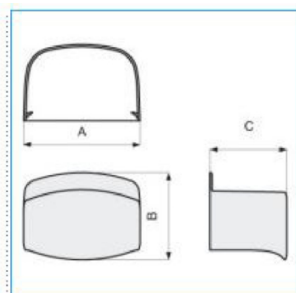

CTT 90x60 WE Tappo terminale per canali condizionamento CND BIANCO EVEREST

Proprietà tecniche

Materiali

Colore	bianco
Materiale	ASA

Dimensioni

Altezza	60 mm
Base	90 mm

Condizioni d'impiego

Temperatura d'esercizio	-5...60 °C

B06826

Quote:

A: 91
B: 71
C: 62