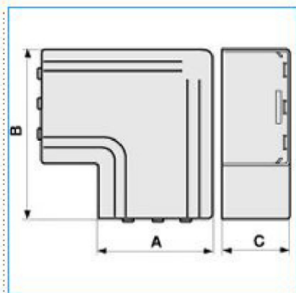

B02509

Quote:

A: 205
B: 250
C: 63

NPAN 200x60 W Angolo piano per canali linee TA-N/TA-EN/TA-GN BIANCO

Proprietà tecniche

Materiali

Colore RAL	Bianco RAL 9001
Materiale	ABS

Dimensioni

Altezza	60 mm
Base	200 mm

Impostazioni

Angolo	0 / 90 °
--------	----------

Norme, Omologazioni

Norme di riferimento	EN50085-2-1
----------------------	-------------

Sicurezza

Grado di protezione dell'involucro	IP40
Resistenza agli urti	IK08