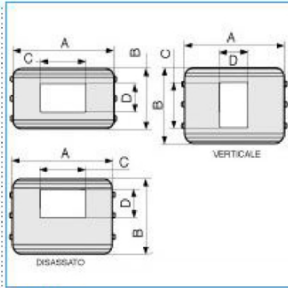

B02322

Quote:

A: 205
B: 205
C: 97
D: 60

CSA-3N 200 W Coperchio di protezione 3 moduli per canale TA-N BIANCO

Proprietà tecniche

Versione

Tipo di apparecchi	Standard Italiano
Modulo	3 bande

Coperchio

Montaggio del coperchio	Interno
-------------------------	---------

Materiali

Colore RAL	Bianco RAL 9001
Materiale	ABS

Dimensioni

Base	200 mm
------	--------

Norme, Omologazioni

Norme di riferimento	EN50085-2-1
Direttiva europea RoHs	compatibilità volontaria