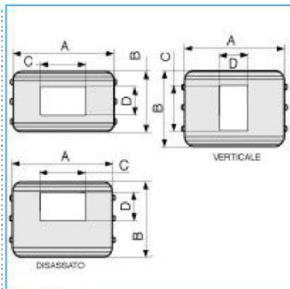

B02324

Quote:

A: 205
B: 205
C: 97
D: 60

CSA-3N 200 D W Coperchio di protezione 3 mod disassato per canale TA-N BIANCO

Proprietà tecniche

Versione

Tipo di apparecchi	Standard Italiano
Modulo	3 bande

Coperchio

Montaggio del coperchio	Interno
-------------------------	---------

Materiali

Colore RAL	Bianco RAL 9001
Materiale	ABS

Dimensioni

Base	200 mm
------	--------

Norme, Omologazioni

Norme di riferimento	EN50085-2-1
Direttiva europea RoHs	compatibilità volontaria