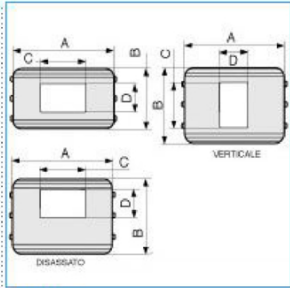

B02326

Quote:

A: 205
B: 205
C: 97
D: 60

CSA-3N 200 V W Coperchio di protezione 3 mod verticale per canale TA-N BIANCO

Proprietà tecniche

Versione

Tipo di apparecchi	Standard Italiano
Modulo	3 bande

Coperchio

Montaggio del coperchio	Interno
-------------------------	---------

Materiali

Colore RAL	Bianco RAL 9001
Materiale	ABS

Dimensioni

Base	200 mm
------	--------

Norme, Omologazioni

Norme di riferimento	EN50085-2-1
Direttiva europea RoHs	compatibilità volontaria