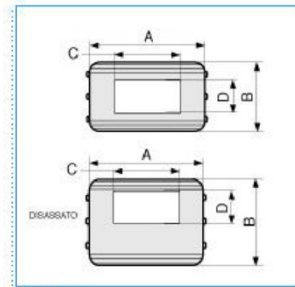

B02338

Quote:

A: 205
B: 205
C: 120
D: 60

CSA-4N 200 D W Coperchio di protezione 4 mod disassato per canale TA-N BIANCO

Proprietà tecniche

Versione

Tipo di apparecchi	Standard Italiano
Modulo	4 bande

Coperchio

Montaggio del coperchio	Interno
-------------------------	---------

Materiali

Colore RAL	Bianco RAL 9001
Materiale	ABS

Dimensioni

Base	200 mm
------	--------

Norme, Omologazioni

Norme di riferimento	EN50085-2-1
Direttiva europea RoHs	compatibilità volontaria