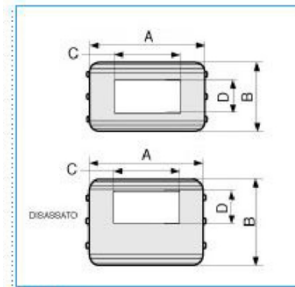

B02338

**Quote:**

A: 205  
B: 205  
C: 120  
D: 60

**CSA-4N 200 D W Coperchio di protezione 4 mod disassato per canale TA-N BIANCO**

Proprietà tecniche

**Versione**

Tipo di apparecchi	Standard Italiano
Modulo	4 bande

**Coperchio**

Montaggio del coperchio	Interno
-------------------------	---------

**Materiali**

Colore RAL	Bianco RAL 9001
Materiale	ABS

**Dimensioni**

Base	200 mm
------	--------

**Norme, Omologazioni**

Norme di riferimento	EN50085-2-1
Direttiva europea RoHs	compatibilità volontaria