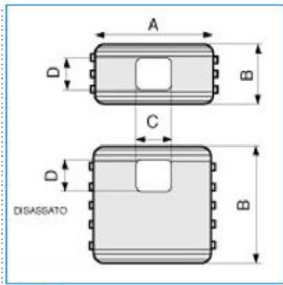

B02360

Quote:

A: 205
B: 205
C: 75
D: 71

CSA-60N 200 W Coperchio di protezione interasse 60/67 per canale TA-N BIANCO

Proprietà tecniche

Versione

Tipo di apparecchi	Standard Italiano
Modulo	2 bande

Coperchio

Montaggio del coperchio	Interno
-------------------------	---------

Materiali

Colore RAL	Bianco RAL 9001
Materiale	ABS

Dimensioni

Base	200 mm
------	--------

Norme, Omologazioni

Norme di riferimento	EN50085-2-1
Direttiva europea RoHs	compatibilità volontaria