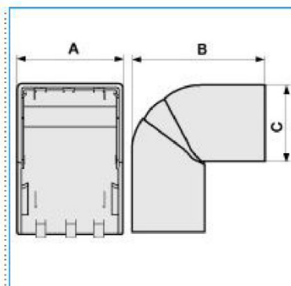

Condizioni d'impiego

Temperatura d'esercizio	5...60 °C

B02445

Quote:

A: 105
B: 155
C: 83