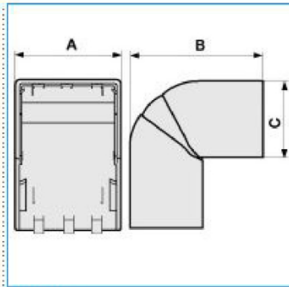

NEAV 100x80 G Angolo esterno per canali linee TA-N/TA-EN/TA-GN GRIGIO

B02446

Quote:

A: 105
B: 155
C: 83

Proprietà tecniche

Materiali

Colore RAL	Grigio RAL 7030
Materiale	ABS

Dimensioni

Altezza	80 mm
Base	100 mm

Impostazioni

Angolo	70 / 120 °
--------	------------

Norme, Omologazioni

Norme di riferimento	EN50085-2-1
Direttiva europea RoHs	compatibilità volontaria

Sicurezza

Grado di protezione dell'involucro	IP40
Resistenza agli urti	IK08