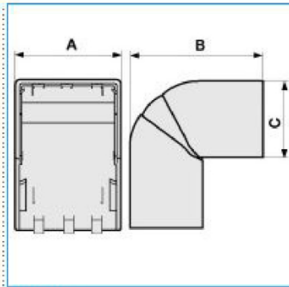

NEAV 100x80 G Angolo esterno per canali linee TA-N/TA-EN/TA-GN GRIGIO

B02446

Quote:

A: 105  
B: 155  
C: 83

Proprietà tecniche

**Materiali**

Colore RAL	Grigio RAL 7030
Materiale	ABS

**Dimensioni**

Altezza	80 mm
Base	100 mm

**Impostazioni**

Angolo	70 / 120 °
--------	------------

**Norme, Omologazioni**

Norme di riferimento	EN50085-2-1
Direttiva europea RoHs	compatibilità volontaria

**Sicurezza**

Grado di protezione dell'involucro	IP40
Resistenza agli urti	IK08