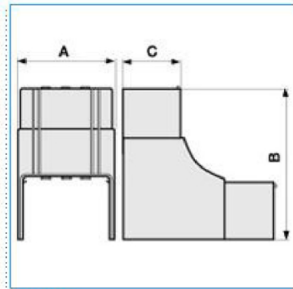

**NIAV 100x80 G Angolo interno per canali linee TA-N/TA-EN/TA-GN GRIGIO**

B02480

**Quote:**

A: 105  
B: 175  
C: 83

Proprietà tecniche

**Materiali**

Colore RAL	Grigio RAL 7030
Materiale	ABS

**Dimensioni**

Altezza	80 mm
Base	100 mm

**Impostazioni**

Angolo	70 / 120 °
--------	------------

**Norme, Omologazioni**

Norme di riferimento	EN50085-2-1
Direttiva europea RoHs	compatibilità volontaria

**Sicurezza**

Grado di protezione dell'involucro	IP40
Resistenza agli urti	IK08