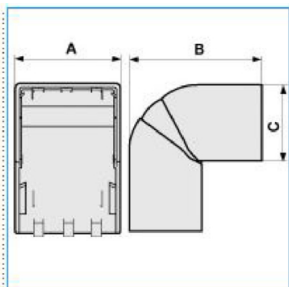

NEAV 25x30 W Angolo esterno per canali linee TA-EN BIANCO

Proprietà tecniche

Materiali

Colore RAL	Bianco RAL 9001
Materiale	ABS

Dimensioni

Altezza	30 mm
Base	25 mm

Impostazioni

Angolo	70 / 120 °
--------	------------

Norme, Omologazioni

Norme di riferimento	EN50085-2-1
Direttiva europea RoHs	compatibilità volontaria

Sicurezza

Grado di protezione dell'involucro	IP40
Resistenza agli urti	IK07

Condizioni d'impiego

Temperatura d'esercizio	5...60 °C
-------------------------	-----------

B02421

Quote:

A: 29
B: 60
C: 32