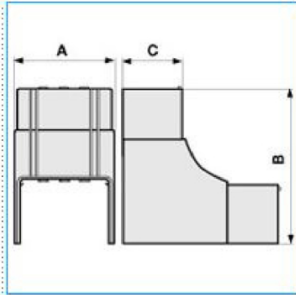

Condizioni d'impiego

Temperatura d'esercizio	5...60 °C

B02455