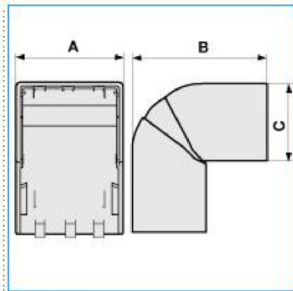

Condizioni d'impiego

Temperatura d'esercizio 5...60 °C

B02423