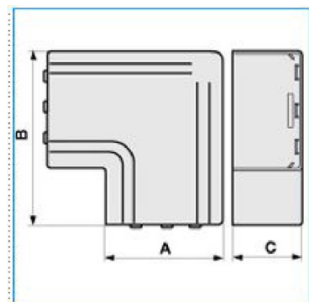

B02489

Quote:

A: 44
B: 70
C: 42

NPAN 40x40 W Angolo piano per canali linee TA-EN BIANCO

Proprietà tecniche

Materiali

Colore RAL	Bianco RAL 9001
Materiale	ABS

Dimensioni

Altezza	40 mm
Base	40 mm

Impostazioni

Angolo	0 / 90 °
--------	----------

Norme, Omologazioni

Norme di riferimento	EN50085-2-1
----------------------	-------------

Sicurezza

Grado di protezione dell'involucro	IP40
Resistenza agli urti	IK07