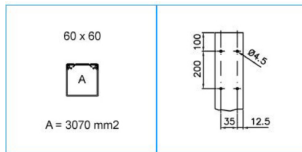

TA-EN 60x60 G Canale porta cavi a base piana GRIGIO

B01829

Proprietà tecniche

Materiali

Colore RAL Grigio RAL 7030

Materiale PVC

Dimensioni

Altezza 60 mm

Lunghezza 2000 mm

Base 60 mm

Cavo

Sezione interna 3070 mm²

Norme, Omologazioni

Norme di riferimento EN50085-2-1

Direttiva europea RoHs compatibilità volontaria

Classificazione UL94 V0