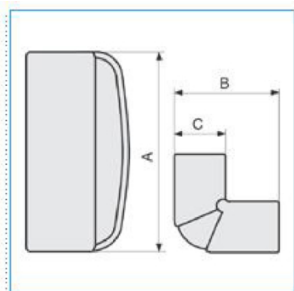

**AEBA A Angolo esterno variabile per canale TBA-Art NERO ARDESIA**

B04033

**Quote:**

A: 127  
B: 59  
C: 31

Proprietà tecniche

**Materiali**

Colore RAL	Ardesia RAL 7021
Materiale	ABS

**Dimensioni**

Altezza	28 mm
Base	127 mm

**Impostazioni**

Angolo	70 / 120 °
--------	------------

**Norme, Omologazioni**

Norme di riferimento	EN50085-2-1
Direttiva europea RoHs	compatibilità volontaria

**Sicurezza**

Grado di protezione dell'involucro	IP40
Resistenza agli urti	IK08