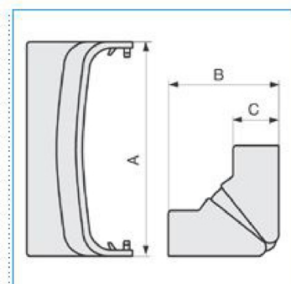

AIBA W Angolo interno variabile per canale TBA-Art BIANCO

B04017

Quote:

A: 127
B: 80
C: 31

Proprietà tecniche

Materiali

Colore RAL	Bianco RAL 9001
Materiale	ABS

Dimensioni

Altezza	28 mm
Base	127 mm

Impostazioni

Angolo	70 / 110 °
--------	------------

Norme, Omologazioni

Norme di riferimento	EN50085-2-1
Direttiva europea RoHs	compatibilità volontaria

Sicurezza

Grado di protezione dell'involucro	IP40
Resistenza agli urti	IK08