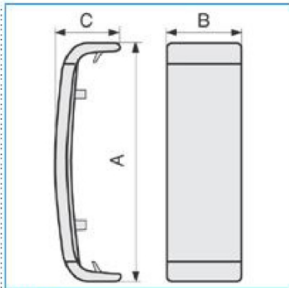

**GBA W Giunto coperchio per canale TBA-Art BIANCO**

B04008

**Quote:**

A: 127  
B: 26  
C: 22

Proprietà tecniche

**Materiali**

Colore RAL	Bianco RAL 9001
Materiale	ABS

**Dimensioni**

Altezza	28 mm
Base	127 mm

**Norme, Omologazioni**

Norme di riferimento	EN50085-2-1
Direttiva europea RoHs	compatibilità volontaria

**Sicurezza**

Grado di protezione dell'involucro	IP40
Resistenza agli urti	IK08