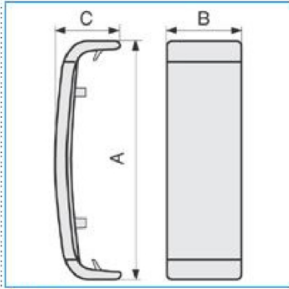

GBA A Giunto coperchio per canale TBA-Art NERO ARDESIA

B04012

Quote:

A: 127
B: 26
C: 22

Proprietà tecniche

Materiali

Colore RAL	Ardesia RAL 7021
Materiale	ABS

Dimensioni

Altezza	28 mm
Base	127 mm

Norme, Omologazioni

Norme di riferimento	EN50085-2-1
Direttiva europea RoHs	compatibilità volontaria

Sicurezza

Grado di protezione dell'involucro	IP40
Resistenza agli urti	IK08

Condizioni d'impiego