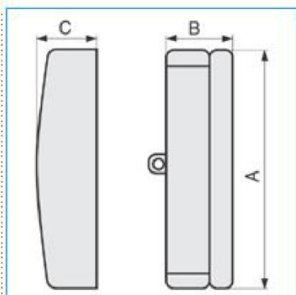

**LBA A Terminale per canale TBA-Art NERO ARDESIA**

B04015

**Quote:**

A: 127  
B: 36  
C: 31

Proprietà tecniche

**Design**

Modalità di fissaggio Serraggio

**Materiali**

Colore RAL Ardesia RAL 7021

Materiale ABS

**Dimensioni**

Altezza 28 mm

Base 127 mm

**Norme, Omologazioni**

Norme di riferimento EN50085-2-1

Direttiva europea RoHs compatibilità volontaria