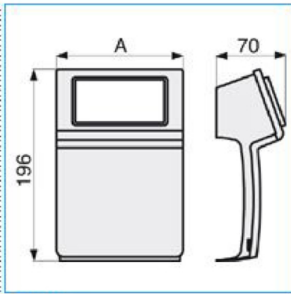

B04278

Quote:

A: 128

SBA 4 AP W Scatola porta apparecchi Pepita 4 moduli linea TBA-Art BIANCO

Proprietà tecniche

Compatibilità

Compatibilità con gli apparecchi Standard Italiano

Materiali

Colore bianco

Colore RAL Bianco RAL 9001

Materiale ABS

Dimensioni

Altezza 28 mm

Base 127 mm

Installazione, montaggio

Senso di montaggio verticale e orizzontale