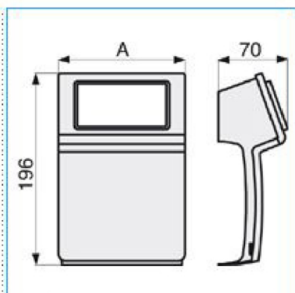

B04281

Quote:

A: 128

SBA 4 AP A Scatola porta apparecchi Pepita 4 moduli linea TBA-Art NERO ARDESIA

Proprietà tecniche

Compatibilità

Compatibilità con gli apparecchi Standard Italiano

Materiali

Colore nero

Colore RAL Ardesia RAL 7021

Materiale ABS

Dimensioni

Altezza 28 mm

Base 127 mm

Installazione, montaggio

Senso di montaggio verticale e orizzontale