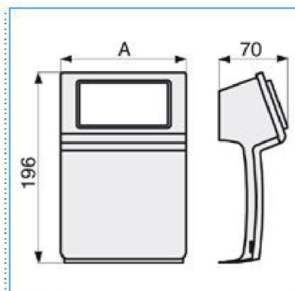

B04279

Quote:

A: 173

SBA 6 AP W Scatola porta apparecchi Pepita 6 moduli linea TBA-Art BIANCO

Proprietà tecniche

Compatibilità

Compatibilità con gli apparecchi Standard Italiano

Materiali

Colore bianco

Colore RAL Bianco RAL 9001

Materiale ABS

Dimensioni

Altezza 28 mm

Base 127 mm

Installazione, montaggio

Senso di montaggio verticale e orizzontale