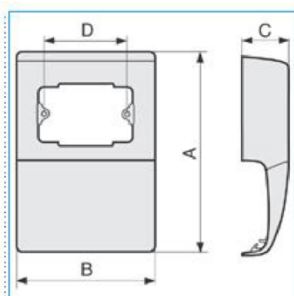

B04001

**Quote:**

A: 230  
B: 149  
C: 53  
D: 83,5

**SBA3 W Scatola porta apparecchi UNIVERSALE 3 moduli linea TBA-Art BIANCO**

Proprietà tecniche

**Compatibilità**

Compatibilità con gli apparecchi Standard Italiano

**Materiali**

Colore bianco

Colore RAL Bianco RAL 9001

Materiale ABS

**Dimensioni**

Altezza 28 mm

Base 127 mm

**Installazione, montaggio**

Senso di montaggio verticale e orizzontale

**Equipaggiamento**

Numero di unità 3

**Norme, Omologazioni**

Norme di riferimento EN50085-2-1

Direttiva europea RoHs compatibilità volontaria

**Sicurezza**

Grado di protezione dell'involucro IP40