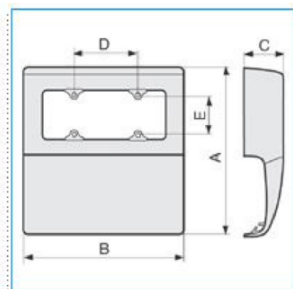

B04044

Quote:

A: 230
B: 211
C: 53
D: 100
E: 60

SBA6 W Scatola porta apparecchi UNIVERSALE 6 moduli linea TBA-Art BIANCO

Proprietà tecniche

Compatibilità

Compatibilità con gli apparecchi Standard 60mm, 45mm

Materiali

Colore bianco crema

Colore bianco

Colore RAL Bianco RAL 9001

Materiale ABS

Trattamento della superficie non trattato

Dimensioni

Profondità del prodotto installato 53 mm

Altezza del prodotto installato 230 mm

Altezza 28 mm

Base 127 mm

Larghezza prodotto installato 211 mm

Installazione, montaggio

Senso di montaggio verticale e orizzontale

Accessori inclusi

Dotato di vuoto

Equipaggiamento