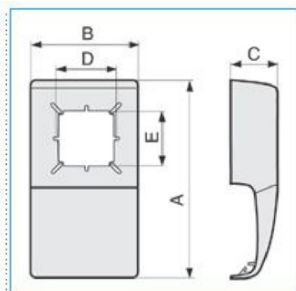

B04049

Quote:

A: 230
B: 108
C: 53
D: 67
E: 60

SQBA W Scatola porta apparecchi UNIVERSALE 60/67mm per canale TBA-Art BIANCO

Proprietà tecniche

Compatibilità

Compatibilità con gli apparecchi Standard Italiano

Materiali

Colore bianco

Colore RAL Bianco RAL 9001

Materiale ABS

Dimensioni

Altezza 28 mm

Base 127 mm

Installazione, montaggio