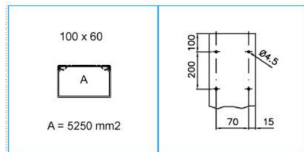

**TA-EN 100x60 G Canale porta cavi a base piana GRIGIO**

B01833

Proprietà tecniche

**Materiali**

Colore RAL	Grigio RAL 7030
Materiale	PVC

**Dimensioni**

Altezza	60 mm
Lunghezza	2000 mm
Base	100 mm

**Cavo**

Sezione interna	5250 mm <sup>2</sup>
-----------------	----------------------

**Norme, Omologazioni**

Norme di riferimento	EN50085-2-1
Direttiva europea RoHs	compatibilità volontaria
Classificazione UL94	V0