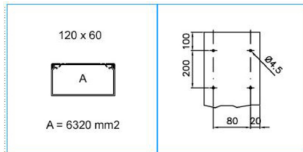

TA-EN 120x60 G Canale porta cavi a base piana GRIGIO

B01835

Proprietà tecniche

Materiali

Colore RAL	Grigio RAL 7030
Materiale	PVC

Dimensioni

Altezza	60 mm
Lunghezza	2000 mm
Base	120 mm

Cavo

Sezione interna	6320 mm ²
-----------------	----------------------

Norme, Omologazioni

Norme di riferimento	EN50085-2-1
Direttiva europea RoHs	compatibilità volontaria
Classificazione UL94	V0

Sicurezza

Grado di protezione dell'involucro	IP40
Grado di resistenza al filo incandescente	secondo EN 60695-2-11 : 960°C
Senza alogeni	no
Resistenza agli urti	IK08