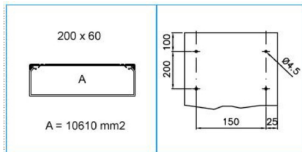

B01839

TA-EN 200x60 G Canale porta cavi a base piana GRIGIO

Proprietà tecniche

Materiali

Colore RAL	Grigio RAL 7030
Materiale	PVC

Dimensioni

Altezza	60 mm
Lunghezza	2000 mm
Base	200 mm

Cavo

Sezione interna	10610 mm ²
-----------------	-----------------------

Norme, Omologazioni

Norme di riferimento	EN50085-2-1
Direttiva europea RoHs	compatibilità volontaria
Classificazione UL94	V0

Sicurezza