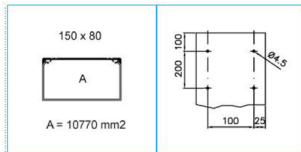

TA-EN 150x80 G Canale porta cavi a base piana GRIGIO

B01845

Proprietà tecniche

Materiali

Colore RAL	Grigio RAL 7030
Materiale	PVC

Dimensioni

Altezza	80 mm
Lunghezza	2000 mm
Base	150 mm

Cavo

Sezione interna	10770 mm ²
-----------------	-----------------------

Norme, Omologazioni

Norme di riferimento	EN50085-2-1
Direttiva europea RoHs	compatibilità volontaria
Classificazione UL94	V0

Sicurezza