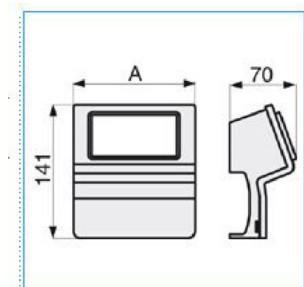

B04276

Quote:

A: 173

SCN 6 AP A Scatola porta apparecchi Pepita per canale cornice TCN NERO ARDESIA

Proprietà tecniche

Compatibilità

Compatibilità con gli apparecchi Standard Italiano

Materiali

Colore nero

Colore RAL Ardesia RAL 7021

Materiale ABS

Dimensioni

Altezza 22 mm

Base 68 mm

Installazione, montaggio

Senso di montaggio verticale e orizzontale