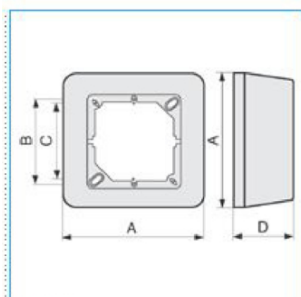

B05241

Quote:

A: 110
B: 67
C: 60
D: 53

SMN 60 W Scatola porta apparecchi interasse 60mm per minicanali TMC/TMU BIANCO

Proprietà tecniche

Materiali

Colore RAL	Bianco RAL 9001
Materiale	ABS

Equipaggiamento

Numero di unità	2
Costruzione modulare	no

Norme, Omologazioni

Norme di riferimento	EN50085-2-1
----------------------	-------------

Sicurezza

Grado di protezione dell'involucro	IP40
Senza alogeni	si
Resistenza agli urti	IK07