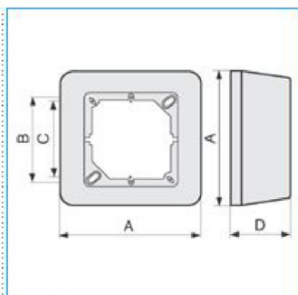

B05241

Quote:

A: 110
B: 67
C: 60
D: 53

SMN 60 W Scatola porta apparecchi interasse 60mm per minicanali TMC/TMU BIANCO

Proprietà tecniche

Materiali

Colore RAL	Bianco RAL 9001
Materiale	ABS

Equipaggiamento

Numero di unità	2
Costruzione modulare	no

Norme, Omologazioni

Norme di riferimento	EN50085-2-1
----------------------	-------------

Sicurezza

Grado di protezione dell'involucro	IP40
Senza alogeni	si
Resistenza agli urti	IK07