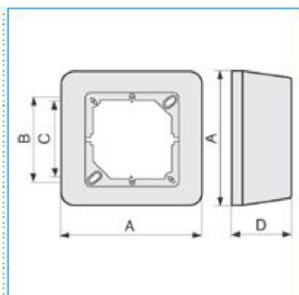

B05241

Quote:

A: 110
B: 67
C: 60
D: 53

SMN 60 W Scatola porta apparecchi interasse 60mm per minicanali TMC/TMU BIANCO

Proprietà tecniche

Materiali

Colore RAL	Bianco RAL 9001
Materiale	ABS

Equipaggiamento

Numero di unità	2
Costruzione modulare	no

Norme, Omologazioni

Norme di riferimento	EN50085-2-1
----------------------	-------------

Sicurezza

Grado di protezione dell'involucro	IP40
Senza alogeni	si
Resistenza agli urti	IK07