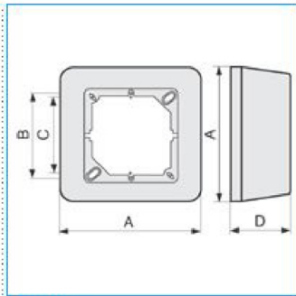

B05241

**Quote:**

A: 110  
B: 67  
C: 60  
D: 53

**SMN 60 W Scatola porta apparecchi interasse 60mm per minicanali TMC/TMU BIANCO**

Proprietà tecniche

**Materiali**

Colore RAL Bianco RAL 9001

Materiale ABS

**Equipaggiamento**

Numero di unità 2

Costruzione modulare no

**Norme, Omologazioni**

Norme di riferimento EN50085-2-1

**Sicurezza**

Grado di protezione dell'involucro IP40

Senza alogeni si