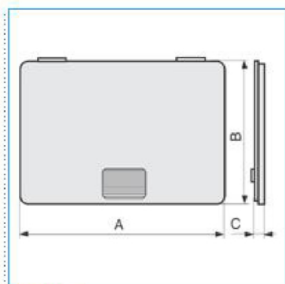

B07800

Quote:

A: 95
B: 66
C: 3

CDM 83 W Coperchio derivazione per scatole porta apparecchi SMN / SRMN BIANCO

Proprietà tecniche

Materiali

Colore RAL Bianco RAL 9001

Materiale ABS